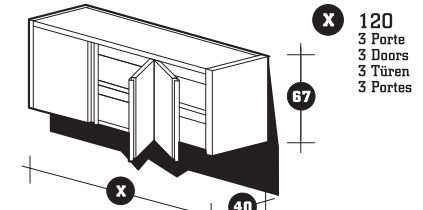

Armadi pensili

Armadietti pensili a giorno e con porte scorrevoli o a battente.
Realizzazione interamente in acciaio inox AISI 304 18/10, portine tamburate, ripiani interni regolabili in altezza.
Possibilità di applicare bacinelle inox GN 1/3 su guide.
Versione con ripiani inox forati ad uso sgocciolatoio.

Ripiani

Ripiani a muro con mensole e cremagliera, profondità cm 30/40/50 e ripiani inox forati prof. cm 30/40/50.

Wall Units

Open wall cupboards and with sliding or hinged doors.
Made completely in 18/10 AISI 304 stainless steel, reinforced doors, adjustable inside shelves.
Possibility of applying 1/3 GN stainless steel trays on guides.
Version with perforated stainless steel shelves for use as drainer.

Wall shelves

Wall shelves with supports and rack, depth 30/40/50 cm and perforated stainless steel shelves, depth 30/40/50 cm.

Hängeschränke

Hängeschränke offen und mit Schiebe- oder Flügeltüren.
Ausführung vollständig aus Edelstahl rostfrei AISI 304 18/10, Furnierten Türen, höhenverstellbare Einlegeböden.
Möglichkeit 1/3 GN-Behälter auf Auflegeschiene zu verwenden.
Ausführung mit gelochten Einlegeböden aus Edelstahl als Abtropffläche.

Wandregale

Wandregale mit Konsolen und Lochstange, Tiefe 30/40/50 cm mit gelochten Einlegeböden aus Edelstahl, Tiefe 30/40/50 cm.

Placards muraux

Placards muraux à baie ouverte et portes coulissantes ou battantes.
Réalisés entièrement en acier inox AISI 304 18/10, portes renforcées, étagères internes réglables en hauteur.
Possibilité d'insérer des bacs inox GN 1/3 sur glissières.
Version avec étagères perforées à effet égouttoir.

Étagères murales

Étagères murales avec consoles et crémaillère, profondeur 30/40/50 cm et étagères perforées en inox, profondeur 30/40/50 cm.

MACH SPA