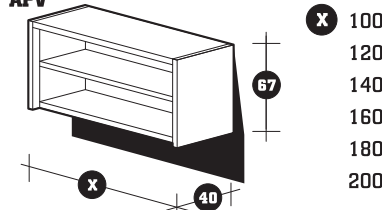

Armadi pensili a giorno / Open wall units / Offene hängeschränke / Placards muraux a baie ouverte

APV