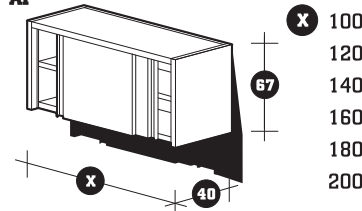

ARMADI PENSILI / WALL CUPBOARDS / HÄNGESCHRÄNKE / PLACARDS MURAUX

Con portine scorrevoli / With sliding doors / Mit schiebetüren / Avec portes coulissantes

AP

APH