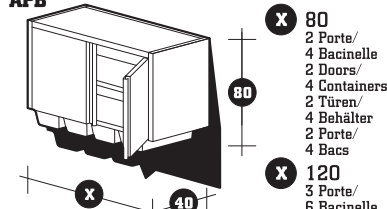

Con portine battenti o scorrevoli e bacinelle GN 1/3 / With hinged or sliding doors, and GN 1/3 container / Mit Flügeltüren oder schiebetüren und 1/3 GN Behälter / Avec portes battantes ou coulissantes et bacs GN 1/3

APB