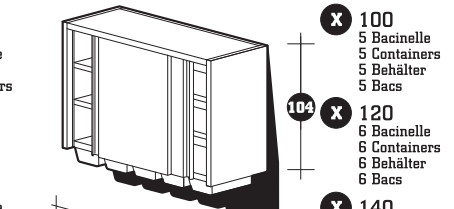

Con portine battenti o scorrevoli e bacinelle GN 1/3 / With hinged or sliding doors, and GN 1/3 container / Mit Flügeltüren oder schiebetüren und 1/3 GN Behälter / Avec portes battantes ou coulissantes et bacs GN 1/3

APB