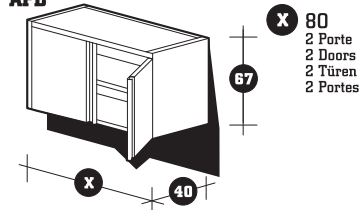

Armadi pensili

Armadietti pensili a giorno e con porte scorrevoli o a battente.
Realizzazione interamente in acciaio inox AISI 304 18/10, portine tamburate, ripiani interni regolabili in altezza.
Possibilità di applicare bacinelle inox GN 1/3 su guide.
Versione con ripiani inox forati ad uso sgocciolatoio.

Ripiani

Ripiani a muro con mensole e cremagliera, profondità cm 30/40/50 e ripiani inox forati prof. cm 30/40/50.

Wall Units

Open wall cupboards and with sliding or hinged doors.
Made completely in 18/10 AISI 304 stainless steel, reinforced doors, adjustable inside shelves.
Possibility of applying 1/3 GN stainless steel trays on guides.
Version with perforated stainless steel shelves for use as drainer.

Wall shelves

Wall shelves with supports and rack, depth 30/40/50 cm and perforated stainless steel shelves, depth 30/40/50 cm.

Hängeschränke

Hängeschränke offen und mit Schiebe- oder Flügeltüren.
Ausführung vollständig aus Edelstahl rostfrei AISI 304 18/10, Furnierten Türen, höhenverstellbare Einlegeböden.
Möglichkeit 1/3 GN-Behälter auf Auflegeschiene zu verwenden.
Ausführung mit gelochten Einlegeböden aus Edelstahl als Abtropffläche.

Wandregale

Wandregale mit Konsolen und Lochstange, Tiefe 30/40/50 cm mit gelochten Einlegeböden aus Edelstahl, Tiefe 30/40/50 cm.

Placards muraux

Placards muraux à baie ouverte et portes coulissantes ou battantes.
Réalisés entièrement en acier inox AISI 304 18/10, portes renforcées, étagères internes réglables en hauteur.
Possibilité d'insérer des bacs inox GN 1/3 sur glissières.
Version avec étagères perforées à effet égouttoir.

Étagères murales

Étagères murales avec consoles et crémaillère, profondeur 30/40/50 cm et étagères perforées en inox, profondeur 30/40/50 cm.

MACH SPA