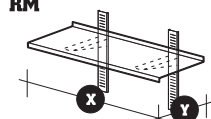

RIPIANI, MENSOLE E CREMAGLIERE / SHELVES, SUPPORTS AND RACKS / REGALE, KONSOLEN UND LOCHSTANGEN / ÉTAGÈRES, CONSOLES ET CREMAGLIÈRES

Acciaio inox / Stainless steel / Edelstahl rostfrei / Acier inox

RM