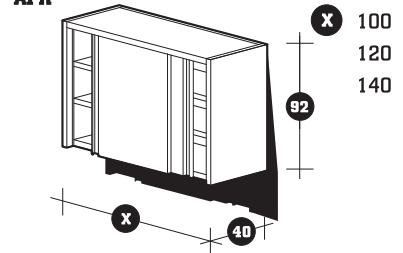

Con portine battenti / With hinged doors / Mit Flügeltüren / Avec portes battantes

APB