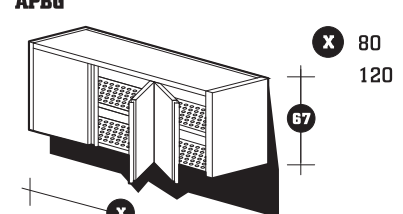

Armadi pensili

Armadietti pensili a giorno e con porte scorrevoli o a battente.
Realizzazione interamente in acciaio inox AISI 304 18/10, portine tamburate, ripiani interni regolabili in altezza.
Possibilità di applicare bacinelle inox GN 1/3 su guide.
Versione con ripiani inox forati ad uso sgocciolatoio.

Ripiani

Ripiani a muro con mensole e cremagliera, profondità cm 30/40/50 e ripiani inox forati prof. cm 30/40/50.

Wall Units

Open wall cupboards and with sliding or hinged doors.
Made completely in 18/10 AISI 304 stainless steel, reinforced doors, adjustable inside shelves.
Possibility of applying 1/3 GN stainless steel trays on guides.
Version with perforated stainless steel shelves for use as drainer.

Wall shelves

Wall shelves with supports and rack, depth 30/40/50 cm and perforated stainless steel shelves, depth 30/40/50 cm.

Hängeschränke

Hängeschränke offen und mit Schiebe- oder Flügeltüren.
Ausführung vollständig aus Edelstahl rostfrei AISI 304 18/10, Furnierten Türen, höhenverstellbare Einlegeböden.
Möglichkeit 1/3 GN-Behälter auf Auflegeschiene zu verwenden.
Ausführung mit gelochten Einlegeböden aus Edelstahl als Abtropffläche.

Wandregale

Wandregale mit Konsolen und Lochstange, Tiefe 30/40/50 cm mit gelochten Einlegeböden aus Edelstahl, Tiefe 30/40/50 cm.

Placards muraux

Placards muraux à baie ouverte et portes coulissantes ou battantes.
Réalisés entièrement en acier inox AISI 304 18/10, portes renforcées, étagères internes réglables en hauteur.
Possibilité d'insérer des bacs inox GN 1/3 sur glissières.
Version avec étagères perforées à effet égouttoir.

Étagères murales

Étagères murales avec consoles et crémaillère, profondeur 30/40/50 cm et étagères perforées en inox, profondeur 30/40/50 cm.

MACH SPA