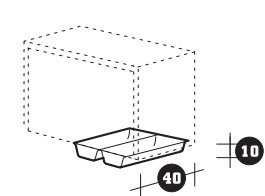

A RICHIESTA / ON REQUEST
AUF ANFRAGE / SUR DEMANDE

Blocco due bacinelle GN 1/3 / 2 x 1/3 GN container unit
Einheit mit zwei 1/3 GN-Behältern / Deux bacs GN 1/3